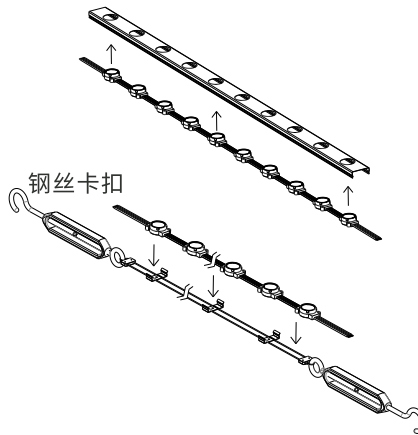

铝卡槽安装

光效展示图

型号	产品类别	工作电压	产品功率	色温	发光角度	光源数量	控制方式	灯体材质	灯罩材质	防护等级
YH-G440803	点光源	DC24V	1.44W	3000K 4000K RGB	120°	8	开关常亮 外控DMX512	进口阻燃 共塑料	进口 高透 共塑料	IP68