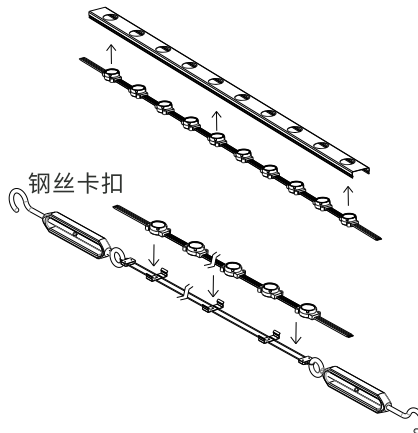

铝卡槽安装

光效展示图

型号	产品类别	工作电压	产品功率	色温	发光角度	光源数量	控制方式	灯体材质	灯罩材质	防护等级
YH-G440802	点光源	DC24V	0.72W	3000K 4000K RGB	120°	4	开关常亮 外控DMX512	进口阻燃 共塑料	进口 高透 共塑料	IP68