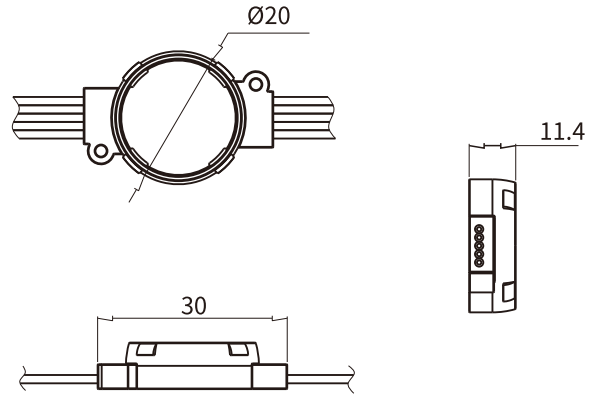

### 结构解析

灯体材质	一体成型工艺, 高防护等级, 采用加厚优质阻燃透明共混改性工程塑料
发光角度	大发光角度, 利于多角度观赏
安规等级	阻燃级别V-0, III类
密封结构	无硫化胶体灌封防水, 实现IP68防水级别
光源引擎	原装品牌进口光源, 可选欧司朗、科锐、飞利浦等
环境温度	-20°C~45°C
安装方式	铝卡槽/钢丝卡扣
电力线	耐候导线2X1mm <sup>2</sup> 、2X0.75+3X0.5mm <sup>2</sup>
工作方式	开关常亮、DMX512

### 物理尺寸图