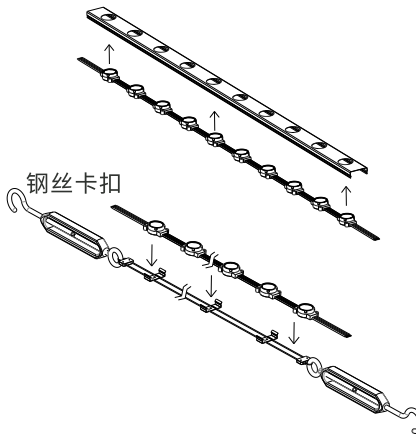

铝卡槽安装

光效展示图

型号	产品类别	工作电压	产品功率	色温	发光角度	光源数量	控制方式	灯体材质	灯罩材质	防护等级
YH-G440801	点光源	DC24V	0.3W	3000K 4000K RGB	120°	1	开关常亮 外控DMX512	进口阻燃 共塑料	进口 高透 共塑料	IP68