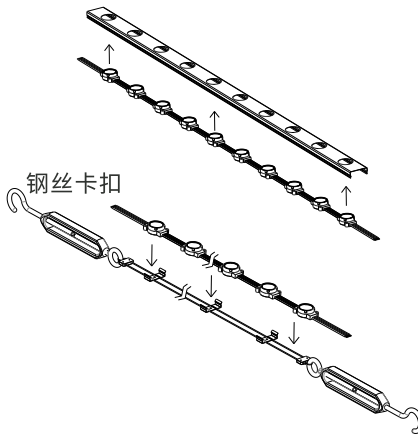

铝卡槽安装

光效展示图

型号	产品类别	工作电压	产品功率	色温	发光角度	光源数量	控制方式	灯体材质	灯罩材质	防护等级
YH-G440804	点光源	DC24V	1.92W	3000K 4000K RGB	120°	10	开关常亮 外控DMX512	进口阻燃 共塑料	进口 高透 共塑料	IP68