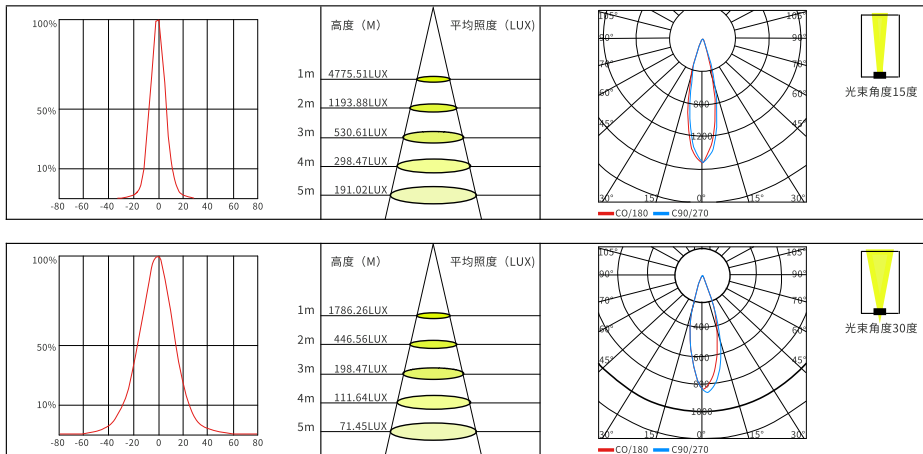

物理尺寸图

配光曲线图

光效展示图

型号	产品类别	工作电压	产品功率	色温	发光角度	光源数量	控制方式	灯体材质	灯罩材质	防护等级
YH-T111019A	投光灯	DC24V AC220V	18W	3000K 4000K RGB RGBW	15°/20°/30° 40°/60°	6pcs	开关常亮 外控DMX512	ADC12 压铸铝	超白 钢化 玻璃	IP66
YH-T111019B			18W		24°/36°/60°	1pcs				