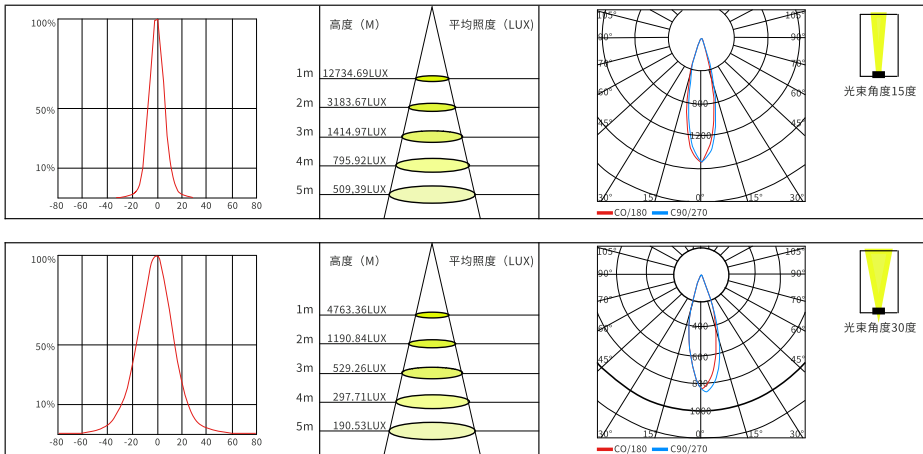

LED大功率景观投光灯

LED Landscape Spot Light

DMX
512

IP66

PWM

RoHS

DALI

CE

1-10V

Triac

左: YH-T111021A

右: YH-T111021B

结构解析

灯体	ADC12高强度压铸铝灯体, 表面喷涂户外专用砂纹耐候进口粉体
透镜	PMMA光学透镜, 透光率高达90%
透光材质	超白4mm钢化玻璃
密封结构	结构防水或者无硫化胶体灌封防水
光源引擎	原装品牌进口光源, 可选欧司朗、科锐、飞利浦、首尔等
环境温度	-20°C~45°C
支架	高强度专用铝
电力线	耐腐蚀橡胶线2X1mm²、3X1mm²、2X1+3X0.5mm²
工作方式	开关常亮、DMX512、Triac、PWM、1-10V

物理尺寸图

配光曲线图

光效展示图

型号	产品类别	工作电压	产品功率	色温	发光角度	光源数量	控制方式	灯体材质	灯罩材质	防护等级
YH-T111021A	投光灯	DC24V AC220V	48W	3000K 4000K RGB RGBW	15°/20°/30° 40°/60°	24pcs	开关常亮 外控DMX512	ADC12 压铸铝	超白 钢化 玻璃	IP66
YH-T111021B			40W		24°/36°/60°	4pcs