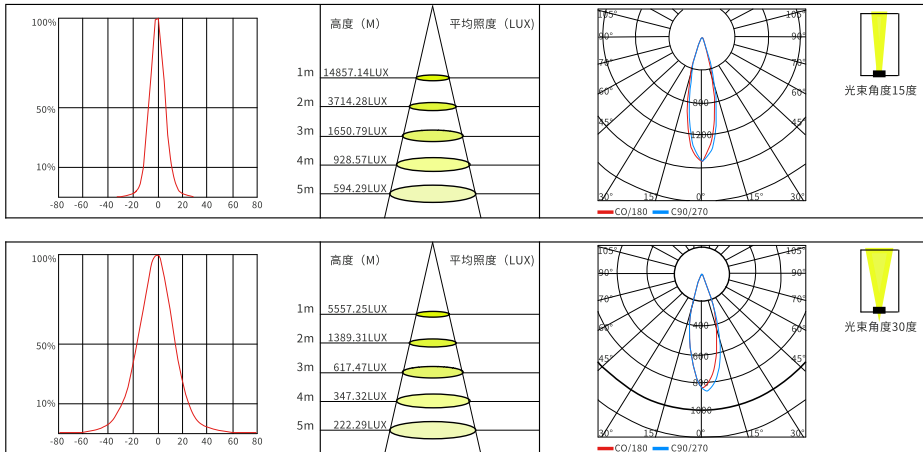

LED大功率景观投光灯

LED Landscape Spot Light

左: YH-T111113A

右: YH-T111113B

DMX
512

IP66

PWM

RoHS

物理尺寸图

配光曲线图

光效展示图

型号	产品类别	工作电压	产品功率	色温	发光角度	光源数量	控制方式	灯体材质	灯罩材质	防护等级
YH-T111113A	投光灯	DC24V AC220V	56W	3000K 4000K RGB RGBW	15°/20°/30° 40°/60°	36pcs	开关常亮 外控DMX512	ADC12 压铸铝	超白 钢化 玻璃	IP66
YH-T111113B			56W		24°/36°/60°	4pcs				