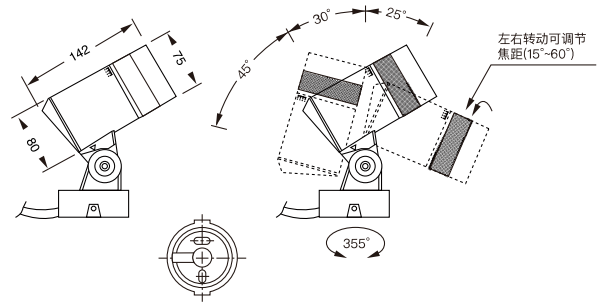

LED调焦景观投光灯

Adjustable Beam Angle Landscape Spot Light

YH-T111012
15~60°

DMX
512

IP66

PWM

RoHS

DALI

CE

1-10V

Triac

结构解析

灯体	ADC12高强度压铸铝灯体, 表面喷涂户外专用砂纹耐候进口粉体
透镜	PMMA光学透镜, 透光率高达90%
透光材质	超白4mm钢化玻璃
密封结构	结构防水或者无硫化胶体灌封防水
光源引擎	原装品牌进口光源, 可选欧司朗、科锐、飞利浦、首尔等
环境温度	-20°C~45°C
支架	高强度专用铝
电力线	耐腐蚀橡胶线2X1mm²、3X1mm²、2X1+3X0.5mm²
工作方式	开关常亮、DMX512、Triac、PWM、1-10V

物理尺寸图

光效展示图

配光曲线图

— CO/180 — C90/270

— CO/180 — C90/270

— CO/180 — C90/270

型号	产品类别	工作电压	产品功率	色温	发光角度	光源数量	控制方式	灯体材质	灯罩材质	防护等级
YH-T111012	投光灯	DC24V AC220V	15W	3000K 4000K RGB RGBW	15~60°	1pcs	开关常亮 外控DMX512	ADC12 压铸铝	超白 钢化 玻璃	IP66