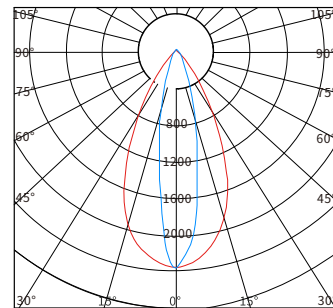

物理尺寸图

光效展示图

配光曲线图

— CO/180 — C90/270

— CO/180 — C90/270

— CO/180 — C90/270

型号	产品类别	工作电压	产品功率	色温	发光角度	光源数量	控制方式	灯体材质	灯罩材质	防护等级
YH-T111014	投光灯	DC24V AC220V	45W	3000K 4000K RGB RGBW	15~60°	1pcs	开关常亮 外控DMX512	ADC12 压铸铝	超白 钢化 玻璃	IP66