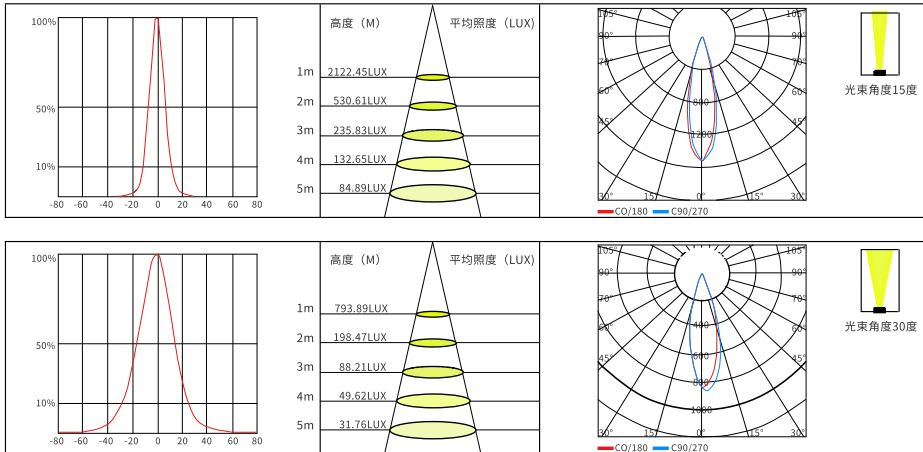

物理尺寸图

配光曲线图

光效展示图

型号	产品类别	工作电压	产品功率	色温	发光角度	光源数量	控制方式	灯体材质	灯罩材质	防护等级
YH-T111015A	投光灯	DC24V AC220V	9W	3000K 4000K RGB RGBW	15°/20°/30° 40°/60°	3pcs	开关常亮 外控DMX512	ADC12 压铸铝	超白 钢化 玻璃	IP66
YH-T111015B			8W		24°/36°/60°	1pcs				