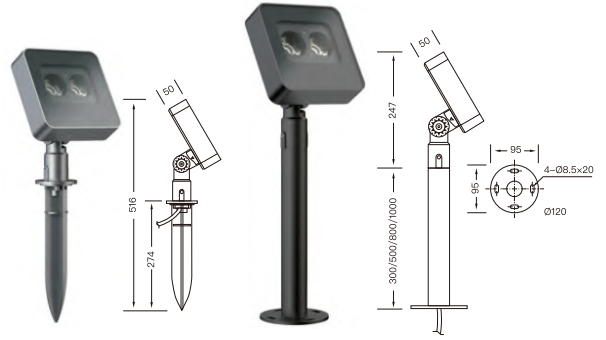

LED大功率景观投光灯

LED Landscape Spot Light

左: YH-T111111A

右: YH-T111111B

DMX
512

IP66

PWM

RoHS

DALI

CE

1-10V

Triac

结构解析

灯体	ADC12高强度压铸铝灯体, 表面喷涂户外专用砂纹耐候进口粉体
透镜	PMMA光学透镜, 透光率高达90%
透光材质	超白4mm钢化玻璃
密封结构	结构防水或者无硫化胶体灌封防水
光源引擎	原装品牌进口光源, 可选欧司朗、科锐、飞利浦、首尔等
环境温度	-20°C~45°C
支架	高强度专用铝
电力线	耐腐蚀橡胶线2X1mm²、3X1mm²、2X1+3X0.5mm²
工作方式	开关常亮、DMX512、Triac、PWM、1-10V

物理尺寸图

配光曲线图

光效展示图

型号	产品类别	工作电压	产品功率	色温	发光角度	光源数量	控制方式	灯体材质	灯罩材质	防护等级
YH-T111111A	投光灯	DC24V AC220V	24W	3000K 4000K RGB RGBW	15°/20°/30° 40°/60°	12pcs	开关常亮 外控DMX512	ADC12 压铸铝	超白 钢化 玻璃	IP66
YH-T111111B			24W		24°/36°/60°	2pcs