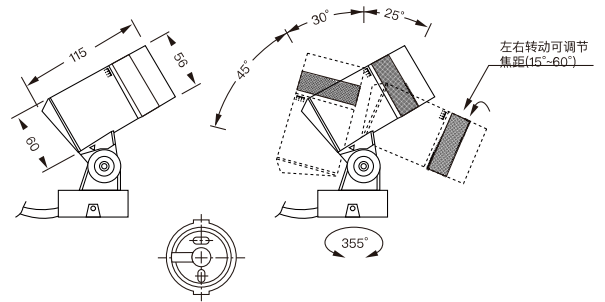

LED调焦景观投光灯

Adjustable Beam Angle Landscape Spot Light

YH-T111011
15~60°

DMX
512

IP66

PWM

RoHS

DALI

CE

1-10V

Triac

结构解析

灯体	ADC12高强度压铸铝灯体, 表面喷涂户外专用砂纹耐候进口粉体
透镜	PMMA光学透镜, 透光率高达90%
透光材质	超白4mm钢化玻璃
密封结构	结构防水或者无硫化胶体灌封防水
光源引擎	原装品牌进口光源, 可选欧司朗、科锐、飞利浦、首尔等
环境温度	-20°C~45°C
支架	高强度专用铝
电力线	耐腐蚀橡胶线2X1mm²、3X1mm²、2X1+3X0.5mm²
工作方式	开关常亮、DMX512、Triac、PWM、1-10V

物理尺寸图

光效展示图

配光曲线图

— CO/180 — C90/270

— CO/180 — C90/270

— CO/180 — C90/270

型号	产品类别	工作电压	产品功率	色温	发光角度	光源数量	控制方式	灯体材质	灯罩材质	防护等级
YH-T111011	投光灯	DC24V AC220V	8W	3000K 4000K RGB RGBW	15~60°	1pcs	开关常亮 外控DMX512	ADC12 压铸铝	超白 钢化 玻璃	IP66