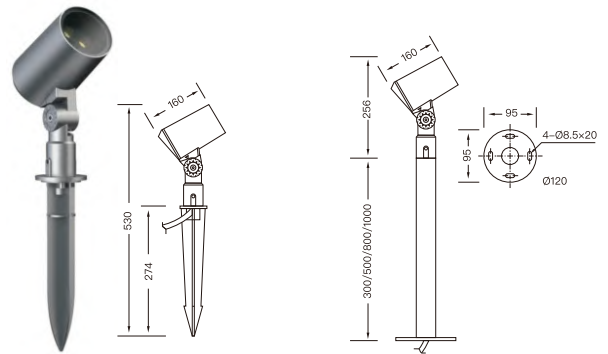

物理尺寸图

配光曲线图

光效展示图

型号	产品类别	工作电压	产品功率	色温	发光角度	光源数量	控制方式	灯体材质	灯罩材质	防护等级
YH-T111017A	投光灯	DC24V AC220V	24W	3000K 4000K RGB RGBW	15°/20°/30° 40°/60°	6pcs	开关常亮 外控DMX512	ADC12 压铸铝	超白 钢化 玻璃	IP66
YH-T111017B			25W		24°/36°/60°	1pcs				