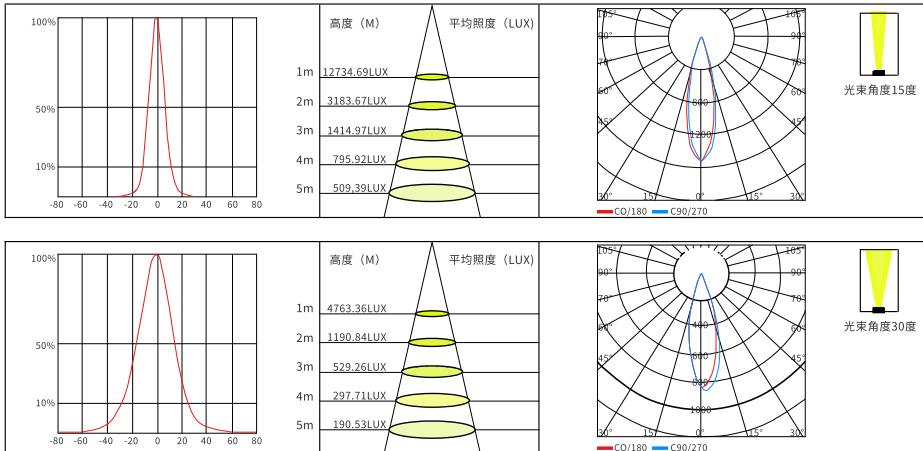

物理尺寸图

配光曲线图

光效展示图

型号	产品类别	工作电压	产品功率	色温	发光角度	光源数量	控制方式	灯体材质	灯罩材质	防护等级
YH-T111018A	投光灯	DC24V AC220V	48W	3000K 4000K RGB RGBW	15°/20°/30° 40°/60°	12pcs	开关常亮 外控DMX512	ADC12 压铸铝	超白 钢化 玻璃	IP66
YH-T111018B			50W		24°/36°/60°	1pcs				