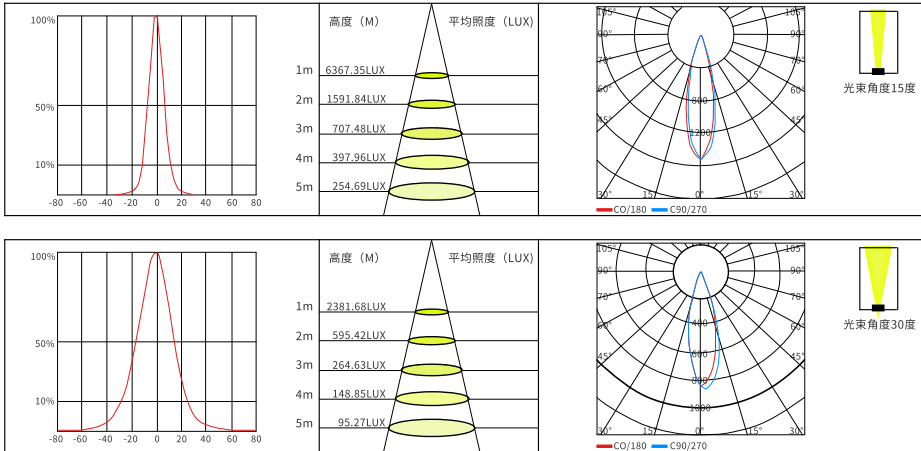

LED大功率景观投光灯

LED Landscape Spot Light

左: YH-T111111A

右: YH-T111111B

DMX
512

IP66

PWM

RoHS

DALI

CE

1-10V

Triac

结构解析

灯体	ADC12高强度压铸铝灯体, 表面喷涂户外专用砂纹耐候进口粉体
透镜	PMMA光学透镜, 透光率高达90%
透光材质	超白4mm钢化玻璃
密封结构	结构防水或者无硫化胶体灌封防水
光源引擎	原装品牌进口光源, 可选欧司朗、科锐、飞利浦、首尔等
环境温度	-20°C~45°C
支架	高强度专用铝
电力线	耐腐蚀橡胶线2X1mm²、3X1mm²、2X1+3X0.5mm²
工作方式	开关常亮、DMX512、Triac、PWM、1-10V

物理尺寸图

配光曲线图

光效展示图

型号	产品类别	工作电压	产品功率	色温	发光角度	光源数量	控制方式	灯体材质	灯罩材质	防护等级
YH-T111111A	投光灯	DC24V AC220V	24W	3000K 4000K RGB RGBW	15°/20°/30° 40°/60°	12pcs	开关常亮 外控DMX512	ADC12 压铸铝	超白 钢化 玻璃	IP66
YH-T111111B			24W		24°/36°/60°	2pcs