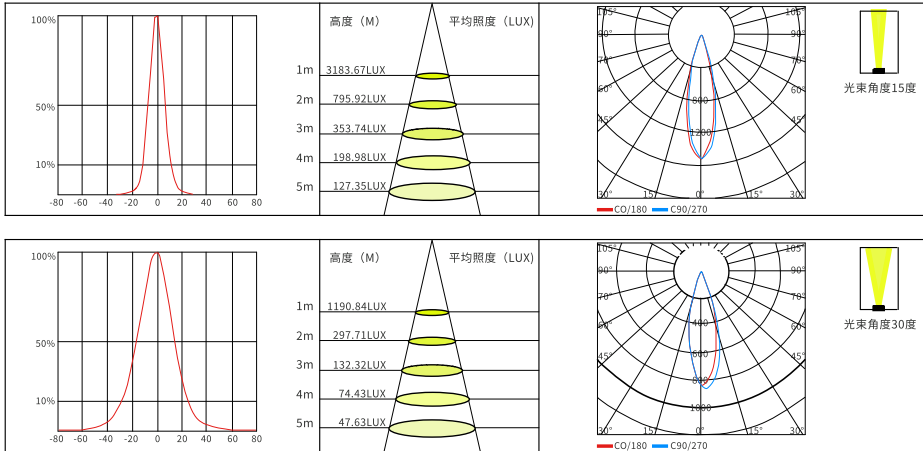

物理尺寸图

配光曲线图

光效展示图

型号	产品类别	工作电压	产品功率	色温	发光角度	光源数量	控制方式	灯体材质	灯罩材质	防护等级
YH-T111016A	投光灯	DC24V AC220V	12W	3000K 4000K RGB RGBW	15°/20°/30° 40°/60°	4pcs	开关常亮 外控DMX512	ADC12 压铸铝	超白 钢化 玻璃	IP66
YH-T111016B			15W		24°/36°/60°	1pcs				