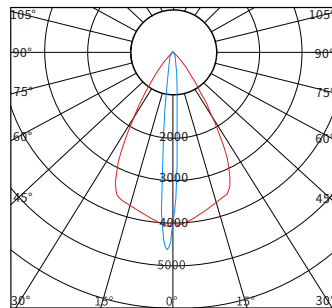

物理尺寸图

光效展示图

配光曲线图

— CO/180 — C90/270

— CO/180 — C90/270

— CO/180 — C90/270

型号	产品类别	工作电压	产品功率	色温	发光角度	光源数量	控制方式	灯体材质	灯罩材质	防护等级
YH-T111014	投光灯	DC24V AC220V	45W	3000K 4000K RGB RGBW	15~60°	1pcs	开关常亮 外控DMX512	ADC12 压铸铝	超白 钢化 玻璃	IP66