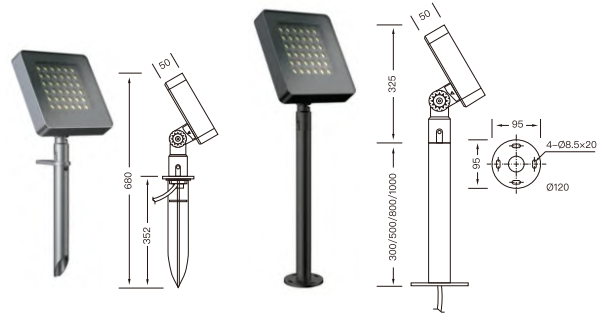

LED大功率景观投光灯

LED Landscape Spot Light

左: YH-T111113A

右: YH-T111113B

DMX
512

IP66

PWM

RoHS

DALI

CE

1-10V

Triac

结构解析

灯体	ADC12高强度压铸铝灯体, 表面喷涂户外专用砂纹耐候进口粉体
透镜	PMMA光学透镜, 透光率高达90%
透光材质	超白4mm钢化玻璃
密封结构	结构防水或者无硫化胶体灌封防水
光源引擎	原装品牌进口光源, 可选欧司朗、科锐、飞利浦、首尔等
环境温度	-20°C~45°C
支架	高强度专用铝
电力线	耐腐蚀橡胶线2X1mm²、3X1mm²、2X1+3X0.5mm²
工作方式	开关常亮、DMX512、Triac、PWM、1-10V

物理尺寸图

配光曲线图

光效展示图

型号	产品类别	工作电压	产品功率	色温	发光角度	光源数量	控制方式	灯体材质	灯罩材质	防护等级
YH-T111113A	投光灯	DC24V AC220V	56W	3000K 4000K RGB RGBW	15°/20°/30° 40°/60°	36pcs	开关常亮 外控DMX512	ADC12 压铸铝	超白 钢化 玻璃	IP66
YH-T111113B			56W		24°/36°/60°	4pcs