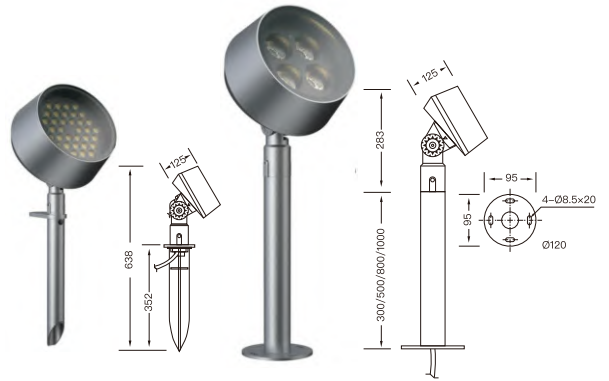

LED大功率景观投光灯

LED Landscape Spot Light

DMX
512

IP66

PWM

RoHS

DALI

CE

1-10V

Triac

左: YH-T111021A

右: YH-T111021B

结构解析

灯体	ADC12高强度压铸铝灯体, 表面喷涂户外专用砂纹耐候进口粉体
透镜	PMMA光学透镜, 透光率高达90%
透光材质	超白4mm钢化玻璃
密封结构	结构防水或者无硫化胶体灌封防水
光源引擎	原装品牌进口光源, 可选欧司朗、科锐、飞利浦、首尔等
环境温度	-20°C~45°C
支架	高强度专用铝
电力线	耐腐蚀橡胶线2X1mm²、3X1mm²、2X1+3X0.5mm²
工作方式	开关常亮、DMX512、Triac、PWM、1-10V

物理尺寸图

配光曲线图

光效展示图

型号	产品类别	工作电压	产品功率	色温	发光角度	光源数量	控制方式	灯体材质	灯罩材质	防护等级
YH-T111021A	投光灯	DC24V AC220V	48W	3000K 4000K RGB RGBW	15°/20°/30° 40°/60°	24pcs	开关常亮 外控DMX512	ADC12 压铸铝	超白 钢化 玻璃	IP66
YH-T111021B			40W		24°/36°/60°	4pcs