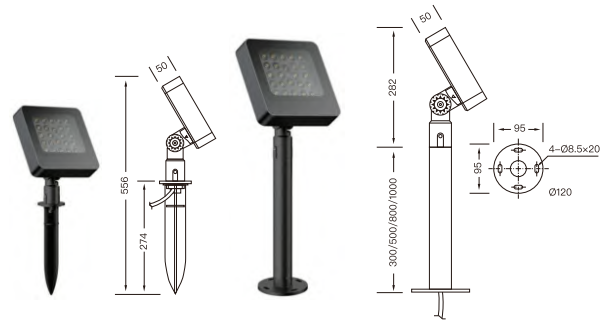

LED大功率景观投光灯

LED Landscape Spot Light

左: YH-T111112A

右: YH-T111112B

DMX
512

IP66

PWM

RoHS

DALI

CE

1-10V

Triac

结构解析

灯体	ADC12高强度压铸铝灯体, 表面喷涂户外专用砂纹耐候进口粉体
透镜	PMMA光学透镜, 透光率高达90%
透光材质	超白4mm钢化玻璃
密封结构	结构防水或者无硫化胶体灌封防水
光源引擎	原装品牌进口光源, 可选欧司朗、科锐、飞利浦、首尔等
环境温度	-20°C~45°C
支架	高强度专用铝
电力线	耐腐蚀橡胶线2X1mm²、3X1mm²、2X1+3X0.5mm²
工作方式	开关常亮、DMX512、Triac、PWM、1-10V

物理尺寸图

配光曲线图

光效展示图

型号	产品类别	工作电压	产品功率	色温	发光角度	光源数量	控制方式	灯体材质	灯罩材质	防护等级
YH-T111112A	投光灯	DC24V AC220V	36W	3000K 4000K RGB RGBW	15°/20°/30° 40°/60°	24pcs	开关常亮 外控DMX512	ADC12 压铸铝	超白 钢化 玻璃	IP66
YH-T111112B			36W		24°/36°/60°	4pcs