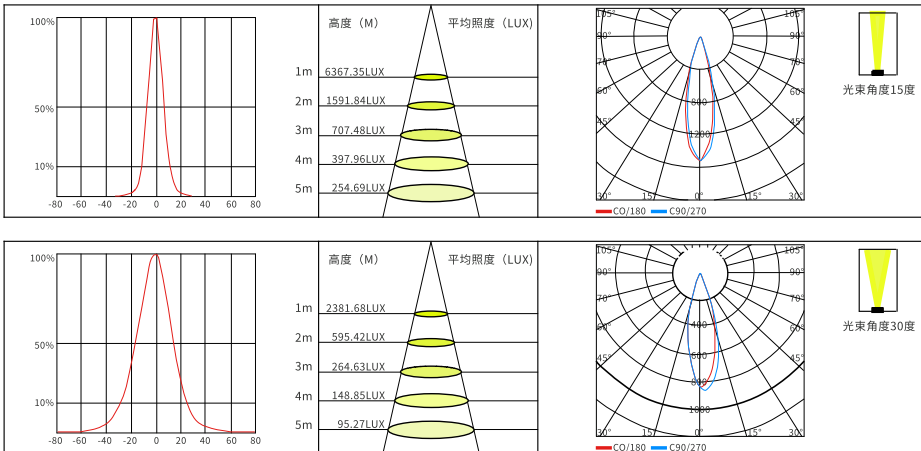

物理尺寸图

配光曲线图

光效展示图

型号	产品类别	工作电压	产品功率	色温	发光角度	光源数量	控制方式	灯体材质	灯罩材质	防护等级
YH-T111017A	投光灯	DC24V AC220V	24W	3000K 4000K RGB RGBW	15°/20°/30° 40°/60°	6pcs	开关常亮 外控DMX512	ADC12 压铸铝	超白 钢化 玻璃	IP66
YH-T111017B			25W		24°/36°/60°	1pcs				