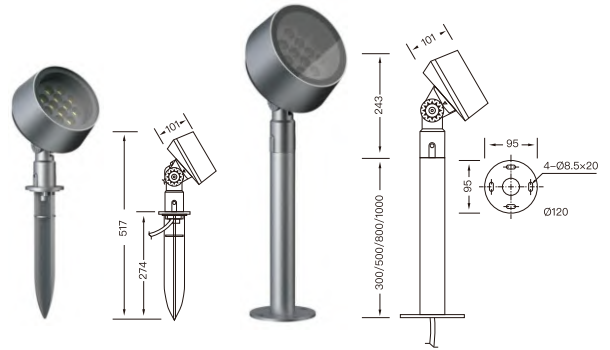

LED大功率景观投光灯

LED Landscape Spot Light

DMX
512

IP66

PWM

RoHS

DALI

CE

1-10V

Triac

左: YH-T111020A

右: YH-T111020B

结构解析

灯体	ADC12高强度压铸铝灯体, 表面喷涂户外专用砂纹耐候进口粉体
透镜	PMMA光学透镜, 透光率高达90%
透光材质	超白4mm钢化玻璃
密封结构	结构防水或者无硫化胶体灌封防水
光源引擎	原装品牌进口光源, 可选欧司朗、科锐、飞利浦、首尔等
环境温度	-20°C~45°C
支架	高强度专用铝
电力线	耐腐蚀橡胶线2X1mm²、3X1mm²、2X1+3X0.5mm²
工作方式	开关常亮、DMX512、Triac、PWM、1-10V

物理尺寸图

配光曲线图

光效展示图

型号	产品类别	工作电压	产品功率	色温	发光角度	光源数量	控制方式	灯体材质	灯罩材质	防护等级
YH-T111020A	投光灯	DC24V AC220V	36W	3000K 4000K RGB RGBW	15°/20°/30° 40°/60°	12pcs	开关常亮 外控DMX512	ADC12 压铸铝	超白 钢化 玻璃	IP66
YH-T111020B			36W		24°/36°/60°	1pcs