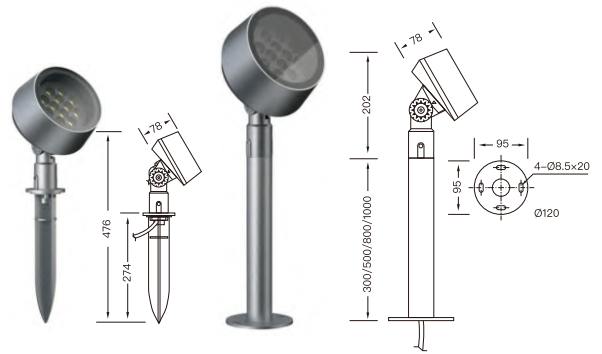

物理尺寸图

配光曲线图

光效展示图

型号	产品类别	工作电压	产品功率	色温	发光角度	光源数量	控制方式	灯体材质	灯罩材质	防护等级
YH-T111019A	投光灯	DC24V AC220V	18W	3000K 4000K RGB RGBW	15°/20°/30° 40°/60°	6pcs	开关常亮 外控DMX512	ADC12 压铸铝	超白 钢化 玻璃	IP66
YH-T111019B			18W		24°/36°/60°	1pcs				