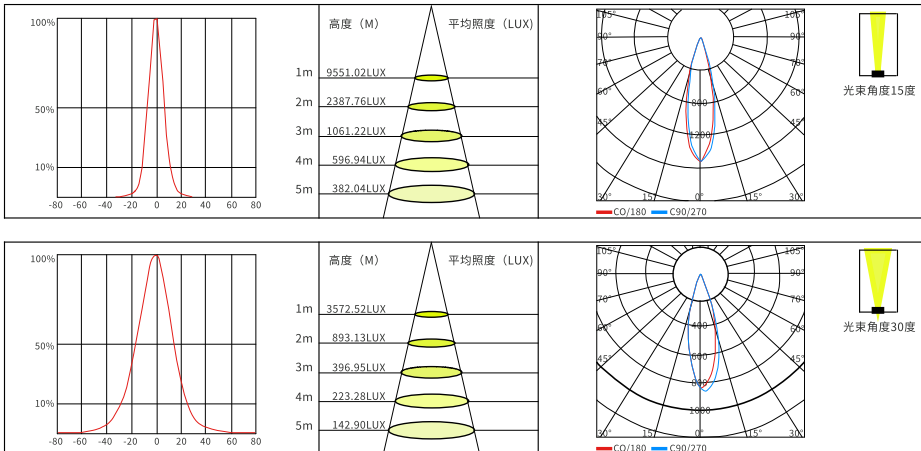

LED大功率景观投光灯

LED Landscape Spot Light

左: YH-T111112A

右: YH-T111112B

DMX
512

IP66

PWM

RoHS

DALI

CE

1-10V

Triac

结构解析

灯体	ADC12高强度压铸铝灯体, 表面喷涂户外专用砂纹耐候进口粉体
透镜	PMMA光学透镜, 透光率高达90%
透光材质	超白4mm钢化玻璃
密封结构	结构防水或者无硫化胶体灌封防水
光源引擎	原装品牌进口光源, 可选欧司朗、科锐、飞利浦、首尔等
环境温度	-20°C~45°C
支架	高强度专用铝
电力线	耐腐蚀橡胶线2X1mm²、3X1mm²、2X1+3X0.5mm²
工作方式	开关常亮、DMX512、Triac、PWM、1-10V

物理尺寸图

配光曲线图

光效展示图

型号	产品类别	工作电压	产品功率	色温	发光角度	光源数量	控制方式	灯体材质	灯罩材质	防护等级
YH-T111112A	投光灯	DC24V AC220V	36W	3000K 4000K RGB RGBW	15°/20°/30° 40°/60°	24pcs	开关常亮 外控DMX512	ADC12 压铸铝	超白 钢化 玻璃	IP66
YH-T111112B			36W		24°/36°/60°	4pcs