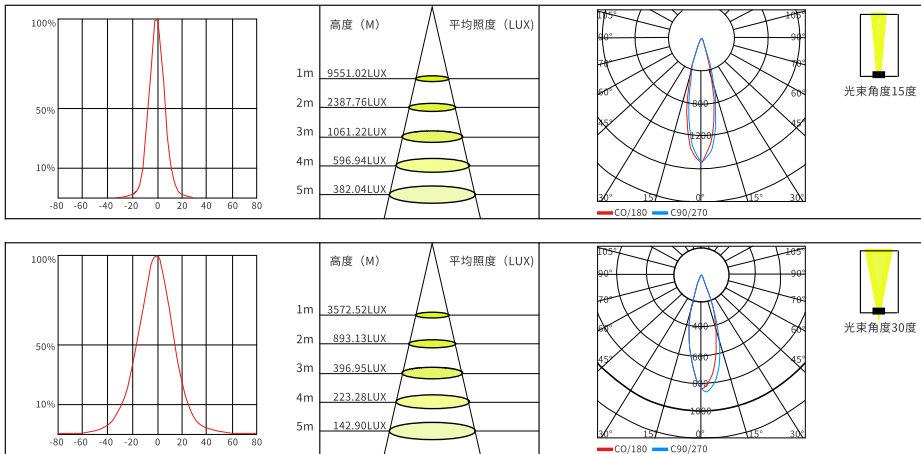

LED大功率景观投光灯

LED Landscape Spot Light

DMX
512

IP66

PWM

RoHS

DALI

CE

1-10V

Triac

左: YH-T111020A

右: YH-T111020B

结构解析

灯体	ADC12高强度压铸铝灯体, 表面喷涂户外专用砂纹耐候进口粉体
透镜	PMMA光学透镜, 透光率高达90%
透光材质	超白4mm钢化玻璃
密封结构	结构防水或者无硫化胶体灌封防水
光源引擎	原装品牌进口光源, 可选欧司朗、科锐、飞利浦、首尔等
环境温度	-20°C~45°C
支架	高强度专用铝
电力线	耐腐蚀橡胶线2X1mm²、3X1mm²、2X1+3X0.5mm²
工作方式	开关常亮、DMX512、Triac、PWM、1-10V

物理尺寸图

配光曲线图

光效展示图

型号	产品类别	工作电压	产品功率	色温	发光角度	光源数量	控制方式	灯体材质	灯罩材质	防护等级
YH-T111020A	投光灯	DC24V AC220V	36W	3000K 4000K RGB RGBW	15°/20°/30° 40°/60°	12pcs	开关常亮 外控DMX512	ADC12 压铸铝	超白 钢化 玻璃	IP66
YH-T111020B			36W		24°/36°/60°	1pcs