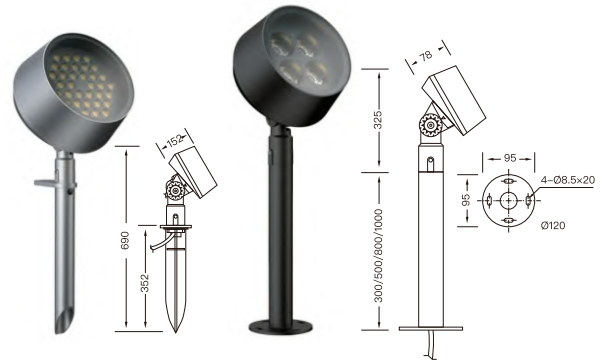

LED大功率景观投光灯

LED Landscape Spot Light

DMX
512

IP66

PWM

RoHS

DALI

CE

1-10V

Triac

左: YH-T111022A

右: YH-T111022B

结构解析

灯体	ADC12高强度压铸铝灯体, 表面喷涂户外专用砂纹耐候进口粉体
透镜	PMMA光学透镜, 透光率高达90%
透光材质	超白4mm钢化玻璃
密封结构	结构防水或者无硫化胶体灌封防水
光源引擎	原装品牌进口光源, 可选欧司朗、科锐、飞利浦、首尔等
环境温度	-20°C~45°C
支架	高强度专用铝
电力线	耐腐蚀橡胶线2X1mm²、3X1mm²、2X1+3X0.5mm²
工作方式	开关常亮、DMX512、Triac、PWM、1-10V

物理尺寸图

配光曲线图

光效展示图

型号	产品类别	工作电压	产品功率	色温	发光角度	光源数量	控制方式	灯体材质	灯罩材质	防护等级
YH-T111022A	投光灯	DC24V AC220V	72W	3000K 4000K RGB RGBW	15°/20°/30° 40°/60°	36pcs	开关常亮 外控DMX512	ADC12 压铸铝	超白 钢化 玻璃	IP66
YH-T111022B			60W		24°/36°/60°	4pcs