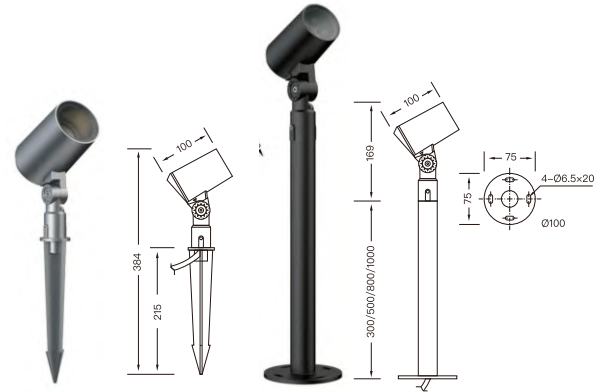

物理尺寸图

配光曲线图

光效展示图

型号	产品类别	工作电压	产品功率	色温	发光角度	光源数量	控制方式	灯体材质	灯罩材质	防护等级
YH-T111015A	投光灯	DC24V AC220V	9W	3000K 4000K RGB RGBW	15°/20°/30° 40°/60°	3pcs	开关常亮 外控DMX512	ADC12 压铸铝	超白 钢化 玻璃	IP66
YH-T111015B			8W		24°/36°/60°	1pcs				