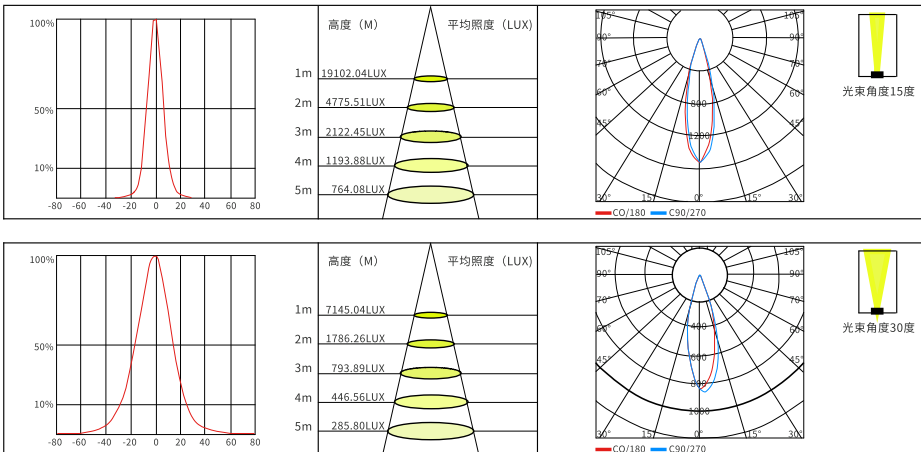

LED大功率景观投光灯

LED Landscape Spot Light

DMX
512

IP66

PWM

RoHS

DALI

CE

1-10V

Triac

左: YH-T111022A

右: YH-T111022B

结构解析

灯体	ADC12高强度压铸铝灯体, 表面喷涂户外专用砂纹耐候进口粉体
透镜	PMMA光学透镜, 透光率高达90%
透光材质	超白4mm钢化玻璃
密封结构	结构防水或者无硫化胶体灌封防水
光源引擎	原装品牌进口光源, 可选欧司朗、科锐、飞利浦、首尔等
环境温度	-20°C~45°C
支架	高强度专用铝
电力线	耐腐蚀橡胶线2X1mm²、3X1mm²、2X1+3X0.5mm²
工作方式	开关常亮、DMX512、Triac、PWM、1-10V

物理尺寸图

配光曲线图

光效展示图

型号	产品类别	工作电压	产品功率	色温	发光角度	光源数量	控制方式	灯体材质	灯罩材质	防护等级
YH-T111022A	投光灯	DC24V AC220V	72W	3000K 4000K RGB RGBW	15°/20°/30° 40°/60°	36pcs	开关常亮 外控DMX512	ADC12 压铸铝	超白 钢化 玻璃	IP66
YH-T111022B			60W		24°/36°/60°	4pcs